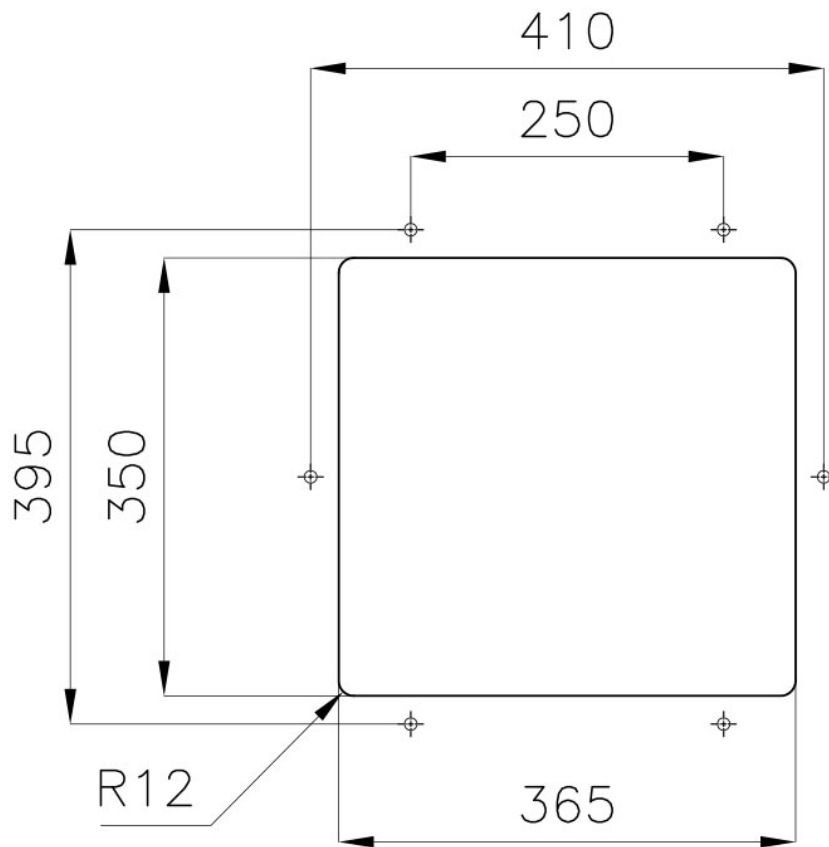

Acier inoxydable AISI 304

Textures Brossée Foster

Base 45 cm

Dimensions 395x380 mm

Équipement standard Crochets de fixation, joint, vidange, trop-plein et siphon, Emballage en boîte

Trous mitigeur Pas de trous en standard

Trou d'encastrement Voir fiche technique

Égouttoir Non

Largeur 39.5 cm

Mesure cuve 365x350mm

Numéro cuves 1 cuve

Vidange Vidange de 3,5

DESSINS TECHNIQUES

Cut out size – Dimensioni per foratura top