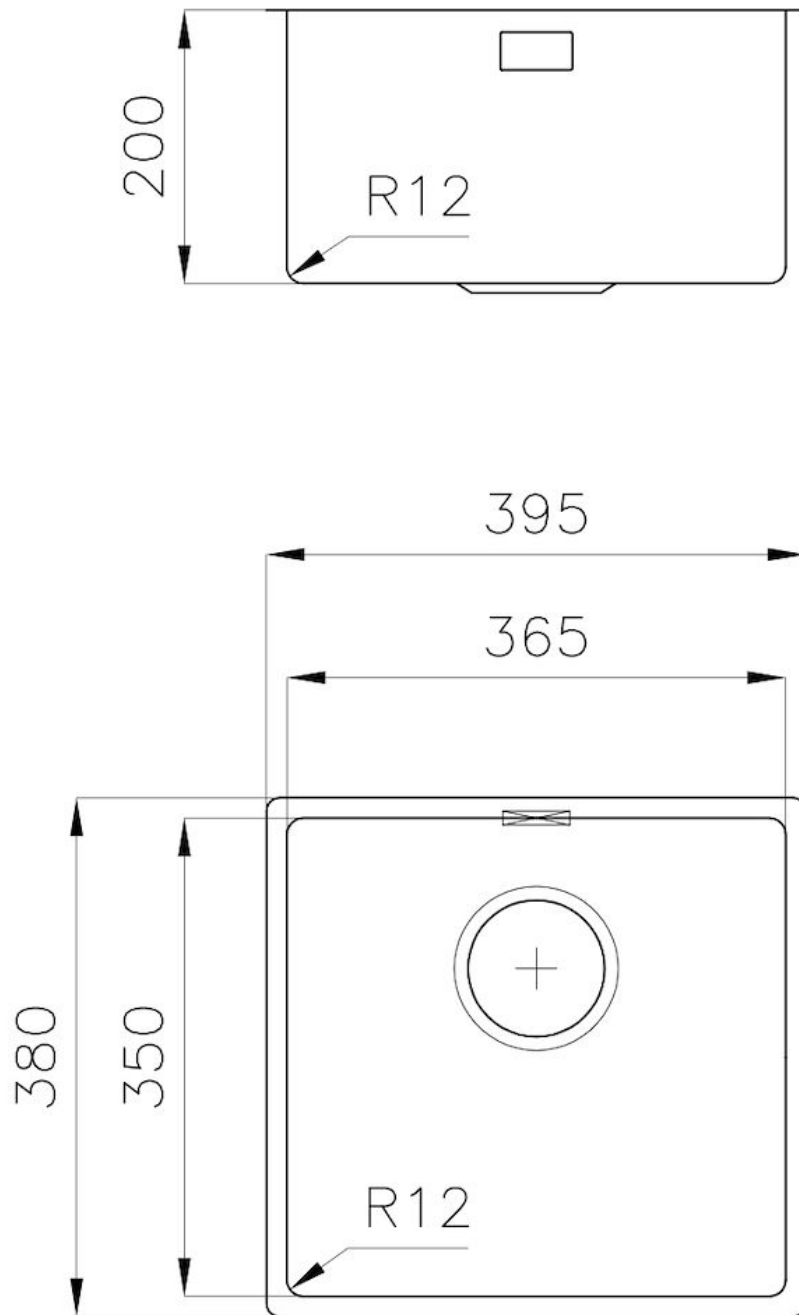

VIDANGE 3,5" BASKET

La vidange est équipé d'une grande bonde de 3,5", avec un bouchon à panier pratique qui empêche les parties solides de s'écouler dans le drain.

DÉTAILS

Bord d'installation

Sous-plan

Matériau

Acier inoxydable AISI 304

Textures Brossée Foster

Base 45 cm

Dimensions 395x380 mm

Équipement standard Crochets de fixation, joint, vidange, trop-plein et siphon, Emballage en boîte

Trous mitigeur Pas de trous en standard

Trou d'encastrement Voir fiche technique

Égouttoir Non

Largeur 39.5 cm

Mesure cuve 365x350mm

Numéro cuves 1 cuve

Vidange Vidange de 3,5

DESSINS TECHNIQUES

Cut out size – Dimensioni per foratura top